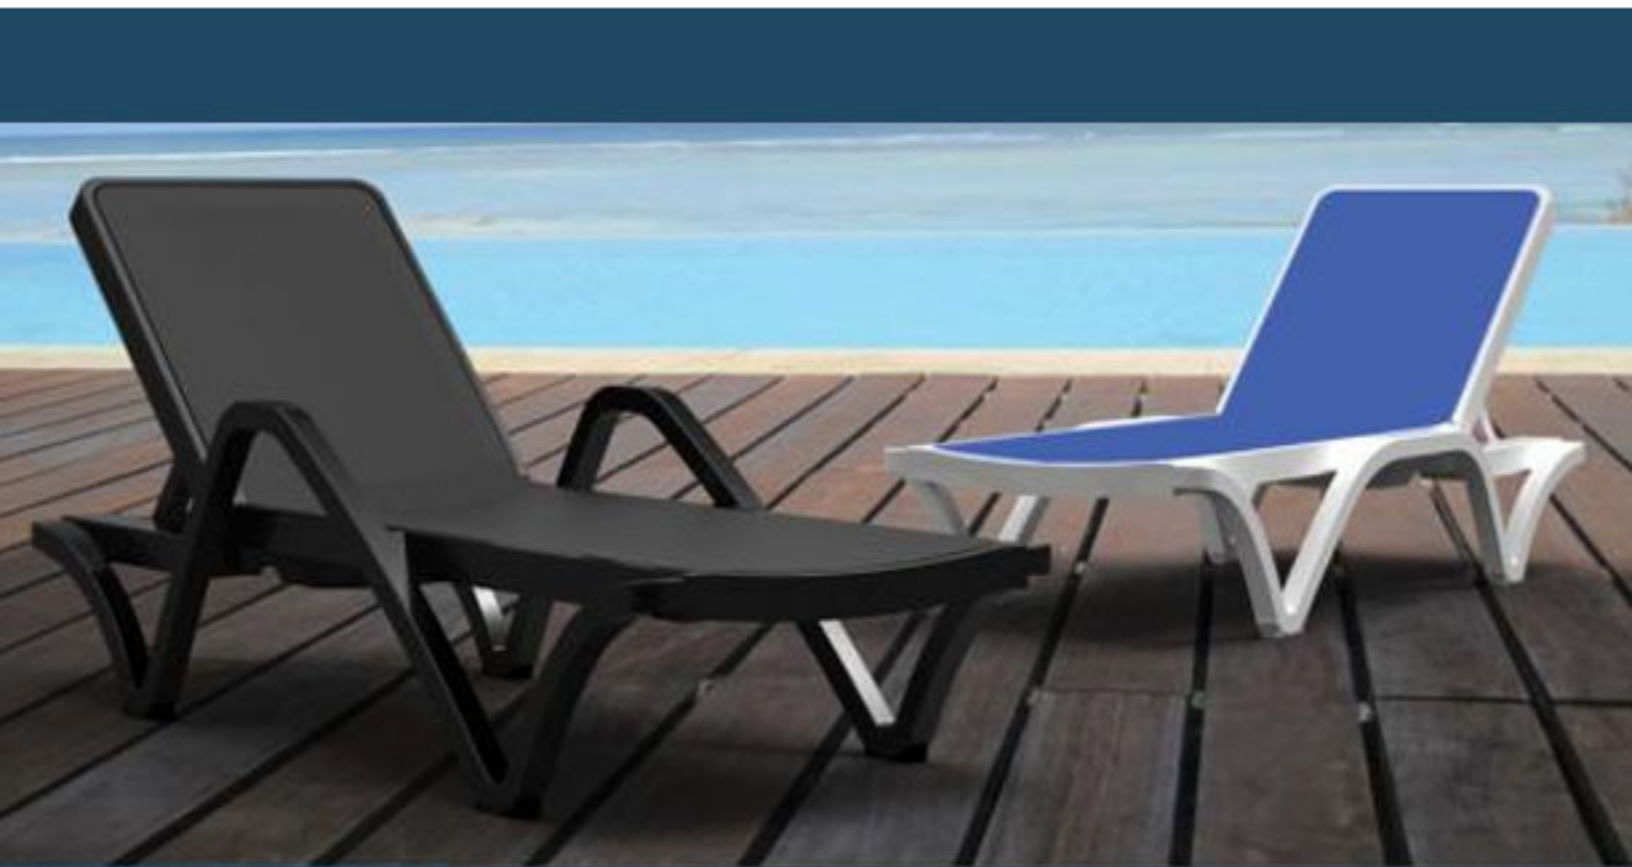

## SUNLOUNGER

### Model: HAVANA

- Dimension : 196 x 58 x 46 cm
- Material : 100% Virgin PP
- Color : White - Teak
- With Wheel : Yes

Edp No.	Colour	Estimate Price
10606-00001	White	3,600.00